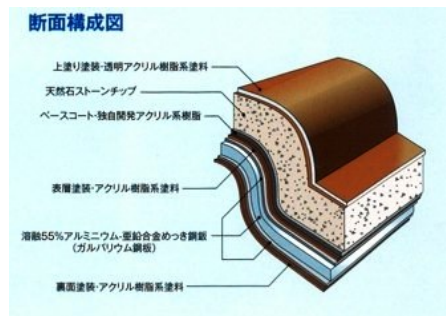

商品名	形状	種別	製造元
オークリッジスーパー	特殊	ファイバーグラスシングル	オーウェンスコーニング(米)

施工例

色バリエーション

製品断面(2層構造)

**テラコッタブレンド色について**  
 ◆ヒップ&リッジのご用意はありません。  
 詳しくは担当者にお問合せください。

特徴

米国で実績のあるスタンダードな屋根材です。瓦に比べ、軽量で安価です。

条件によっては、既存屋根材にかぶせて葺くことも可能です。(カバーリング工法)

紹介の商品は取扱商品のごく一部です。他多種ございますのでお問い合わせ下さい

商品名	形状	種別	取扱元
天然石付 金属屋根材	特殊	ガルバリウム鋼板+天然石	新東 (株)

かわらS	 <p>ブラック(天然石仕様)      ブラウン(天然石仕様)      グリーン(天然石セラミックコート仕様)</p>	
かわらS2	 <p>ブラック      グレー      ブラウン</p>	
ミラノ	<p>カラーバリエーション</p>  <p>ミッドグレー      カッパーレッド      バートアンバー      サーブル</p>	
コロナ	<p>カラーバリエーション</p>  <p>ティーク      バーク      アイビー      スパニッシュレッド      サーブル</p>	
セネター	 <p>サーブル      ティーク      オニキス</p>	

特徴	<b>カバーリングリフォームに最適!</b>
ガルバリウム鋼板をベースに、天然石のチップを焼き付け。軽量・丈夫で美しさも長持ちです。	
本体同士のビス固定工法で風に強く、空気層もあるので遮熱・遮音性も高いです。	

紹介の商品は取扱商品のごく一部です。他多種ございますのでお問い合わせ下さい